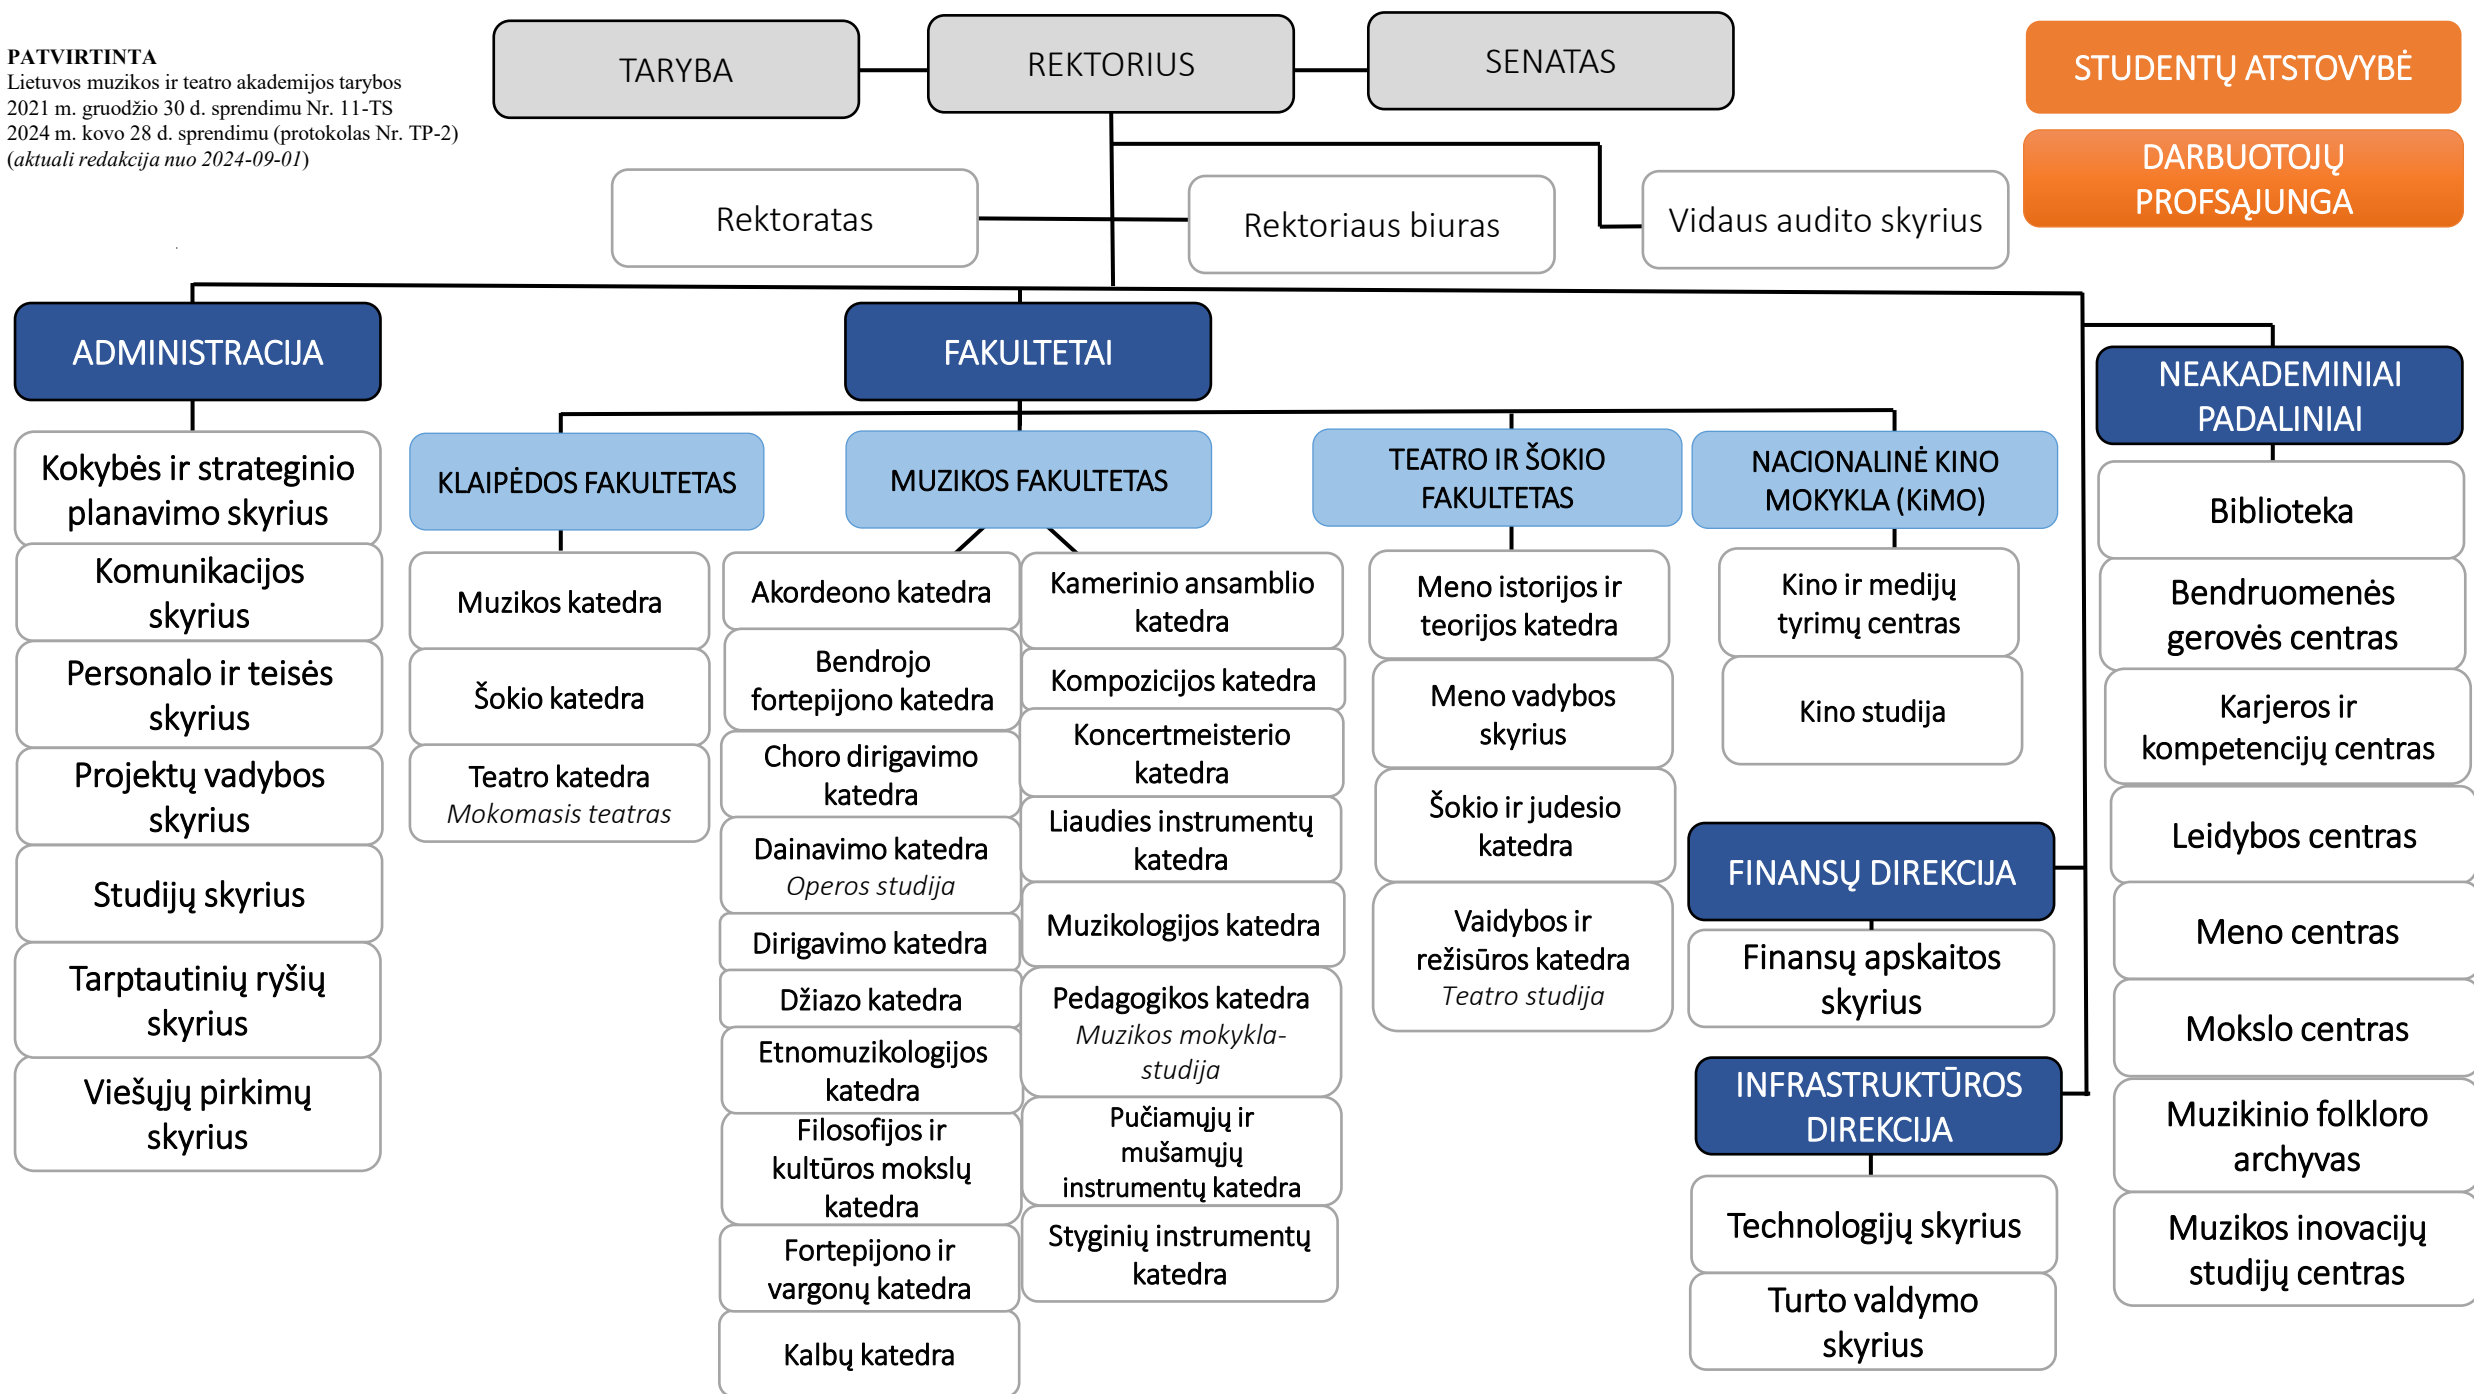

PATVIRTINTA
Lietuvos muzikos ir teatro akademijos tarybos
2021 m. gruodžio 30 d. sprendimu Nr. 11-TS
2024 m. kovo 28 d. sprendimu (protokolas Nr. TP-2)
(aktuali redakcija nuo 2024-09-01)

STUDENTŲ ATSTOVYBĖ

DARBUOTOJŲ PROFSĄJUNGA

NEAKADEMINIAI PADALINIAI

- Biblioteka
- Bendruomenės gerovės centras
- Karjeros ir kompetencijų centras
- Leidybos centras
- Meno centras
- Mokslo centras
- Muzikinio folkloro archyvas
- Muzikos inovacijų studijų centras