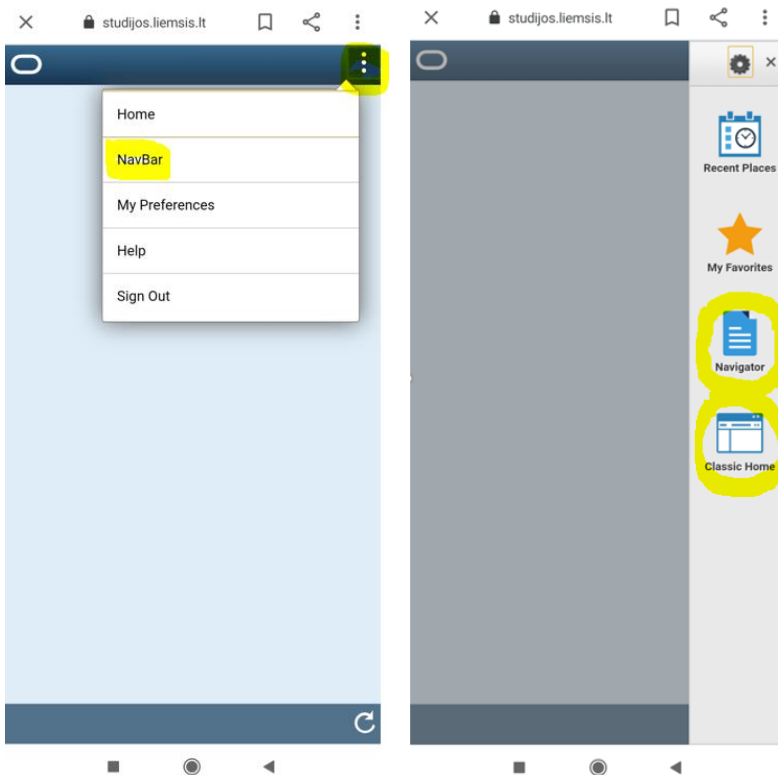

PRISIJUNGIMAS PRIE MOBILIAJĄ APLIKACIJĄ.

!!! **SVARBU:** Jeigu jungiatės per mobilių telefoną ir mobilijoje aplikacijoje nepakrauna <https://studijos.liemsis.lt/> puslapio, pvz.:

ARBA

REIKALINGA ATLIKTI ŠIUOS ŽINGSNIUS:

- 1) Paspusti tris taškus

2) Paspausti – NavBar, tada – a) Classic Home arba b) Navigator ir ieškoti reikalingo meniu punkto;

a) Paspaudus *Classic Home*, busime nukreipti į standartinę svetainės versiją: